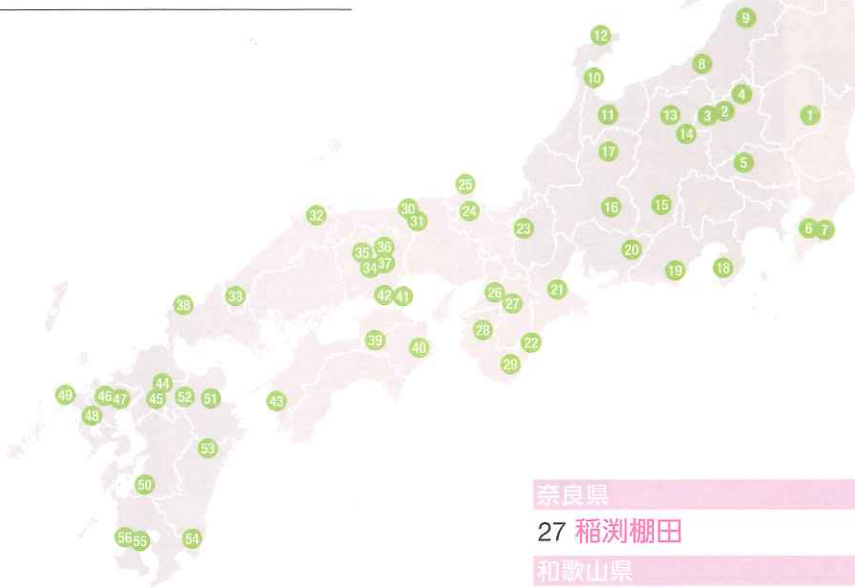

# 棚田めぐり

心癒す絶景を味わう!

「棚田めぐりガイド」片手に「棚田カード」を集める旅へ!

日本の原風景とも言われ、山の斜面や谷間に作られた階段状の美しい水田、棚田。今回、日本各地にある棚田の中から、このマップに掲載されている56地区の全国棚田カードを作りました。

棚田カードの表面は写真、裏面には棚田の情報をコンパクトにまとめています。

目の前に広がる棚田の絶景を味わいながら、あなたもぜひ〈棚田めぐり〉を楽しんでみてください。

## 京都府

24 毛原 KEHARA 福知山市大江町毛原 

25 袖志 SODESHI 京丹後市丹後町袖志 

## 大阪府

26 下赤阪の棚田 SHIMOAKASAKA NO TANADA 南河内郡千早赤阪村大字森屋

まずは棚田めぐりガイドを入手しに行こう!

棚田に行くには? 「棚田めぐりガイド」をゲット!

棚田めぐりガイドには棚田へのアクセス情報や地域の魅力が満載。あなたもガイドを手に入れ、棚田を訪れ、カードをゲットしてみましょう。

カード、ガイドの配布場所はコチラ

## 和歌山県

28 あらぎ島 ARAGIJIMA 有田郡有田川町清水字蘭島

29 小阪 KOSAKA 東牟婁郡那智勝浦町大字小阪