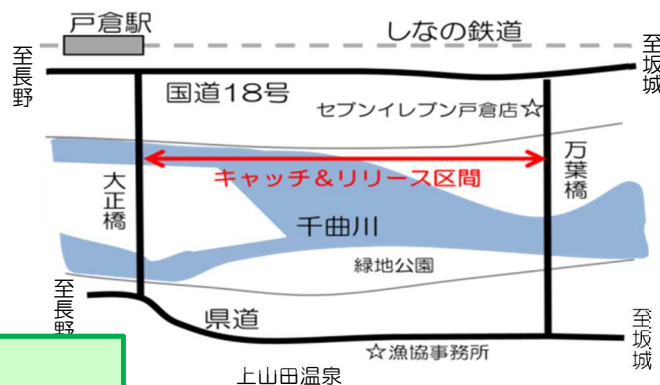

「釣ーリズム信州」
 信州戸倉上山田温泉
冬期ニジマス釣り場
OPEN

開設期間 令和元年 10月1日(火)～令和2年2月15日(土)

場所 千曲市 千曲川万葉橋～大正橋間

遊漁料 日釣券：800円 日釣券現場売り：1,800円
 年度券：5,400円 ※中学生以下無料

釣り方 (キャッチ&リリース)

えさ釣り・ルアー釣り・フライ釣り・テンカラ釣り

ニジマス放流予定日

台風により休止していたニジマス放流を
11月30日(土)より再開します。

11/30(土) 12/7(土) 12/14(土) 12/21(土)
 いずれも午前9時頃

☆万葉橋と大正橋の間 **右岸**にて ☆各約180kg(12/21は約90kg)放流予定
 ※天候等により変更の場合あり

遊漁券販売所

- 更埴漁業協同組合
 セブンイレブン
- ・戸倉内川店(五加小入口交差点)
 - ・戸倉店(万葉橋東)
 - ・戸倉若宮店
 - ・上山田店
 - ・八幡店(平和橋西)
 - ・更埴稻荷山店
 - ・市民体育館前店(千曲橋東)
 - ・更埴雨宮店
 - ・屋代団地店(篠ノ井橋南)
 - ・坂城苜屋原店(磯部信号)
 - ・四ツ屋店(R18号坂城町交番隣)
 - ・篠ノ井塩崎店
 - ・篠ノ井会店
 - ・長野松代清野店
 - ・長野東寺尾店
 - ・長野御幣川店 ※日釣券のみ